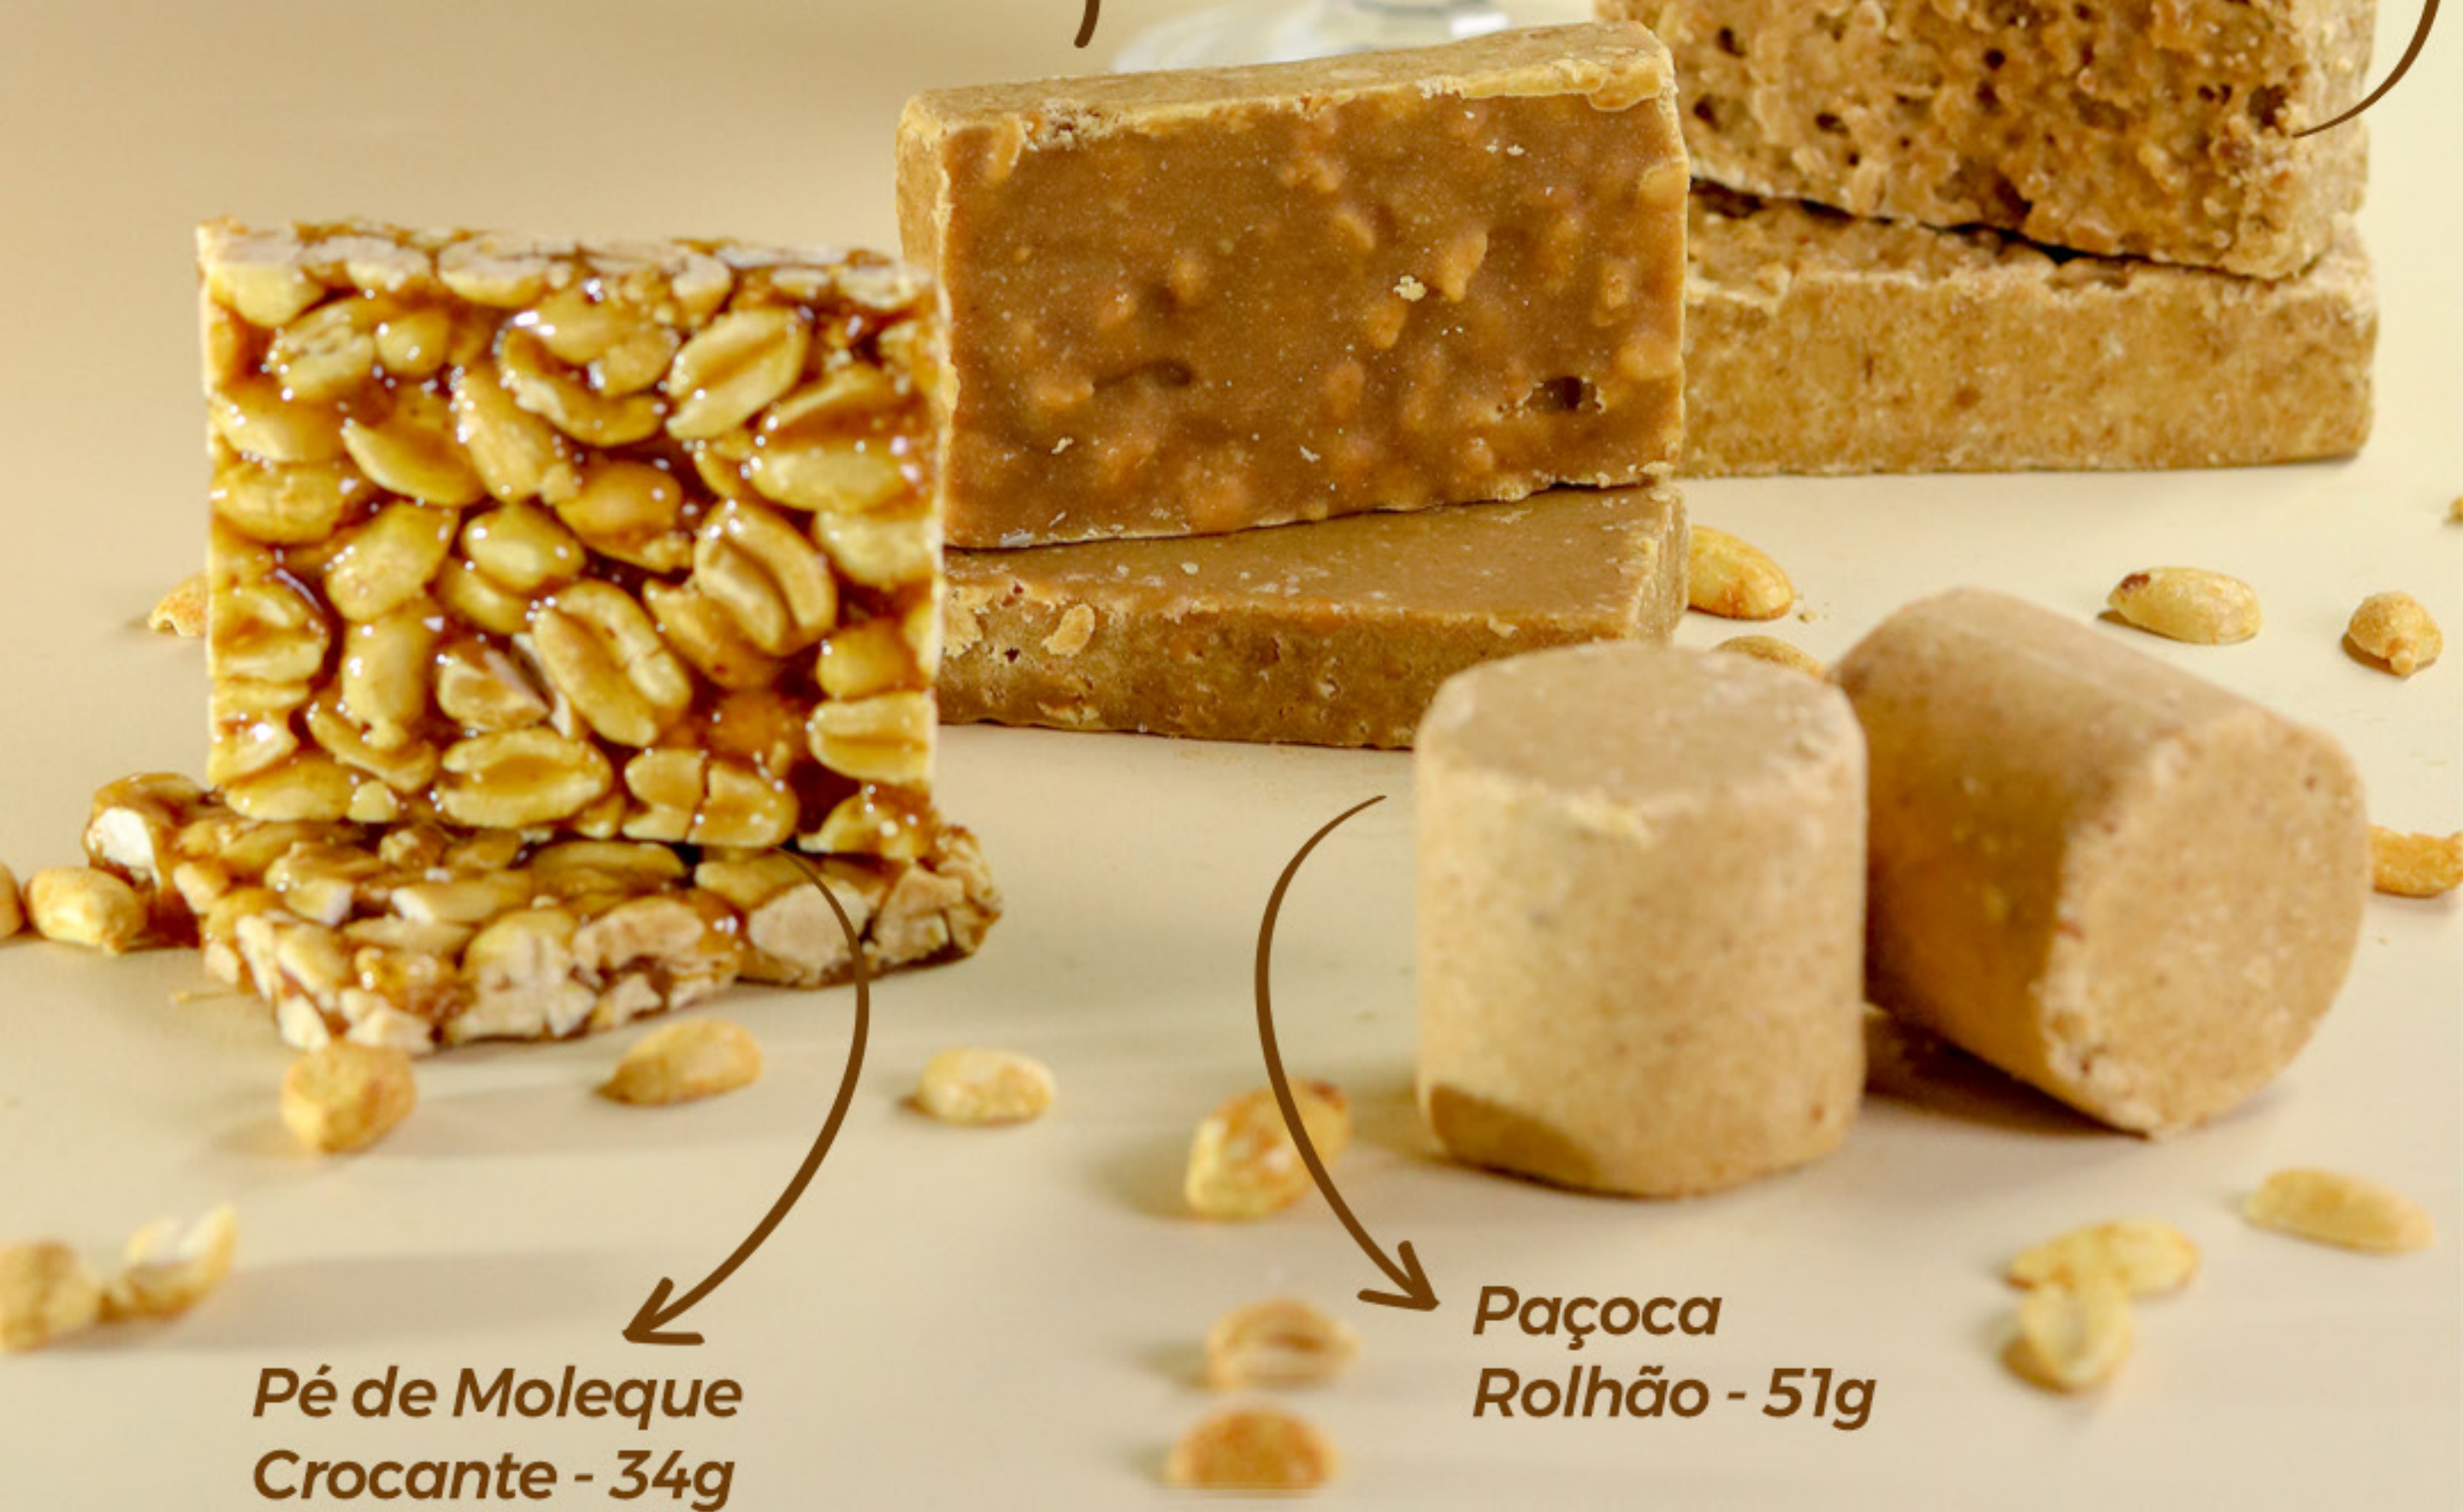

Pé de Moleque
Crocante - 34g

Paçoca
Rolhão - 51g