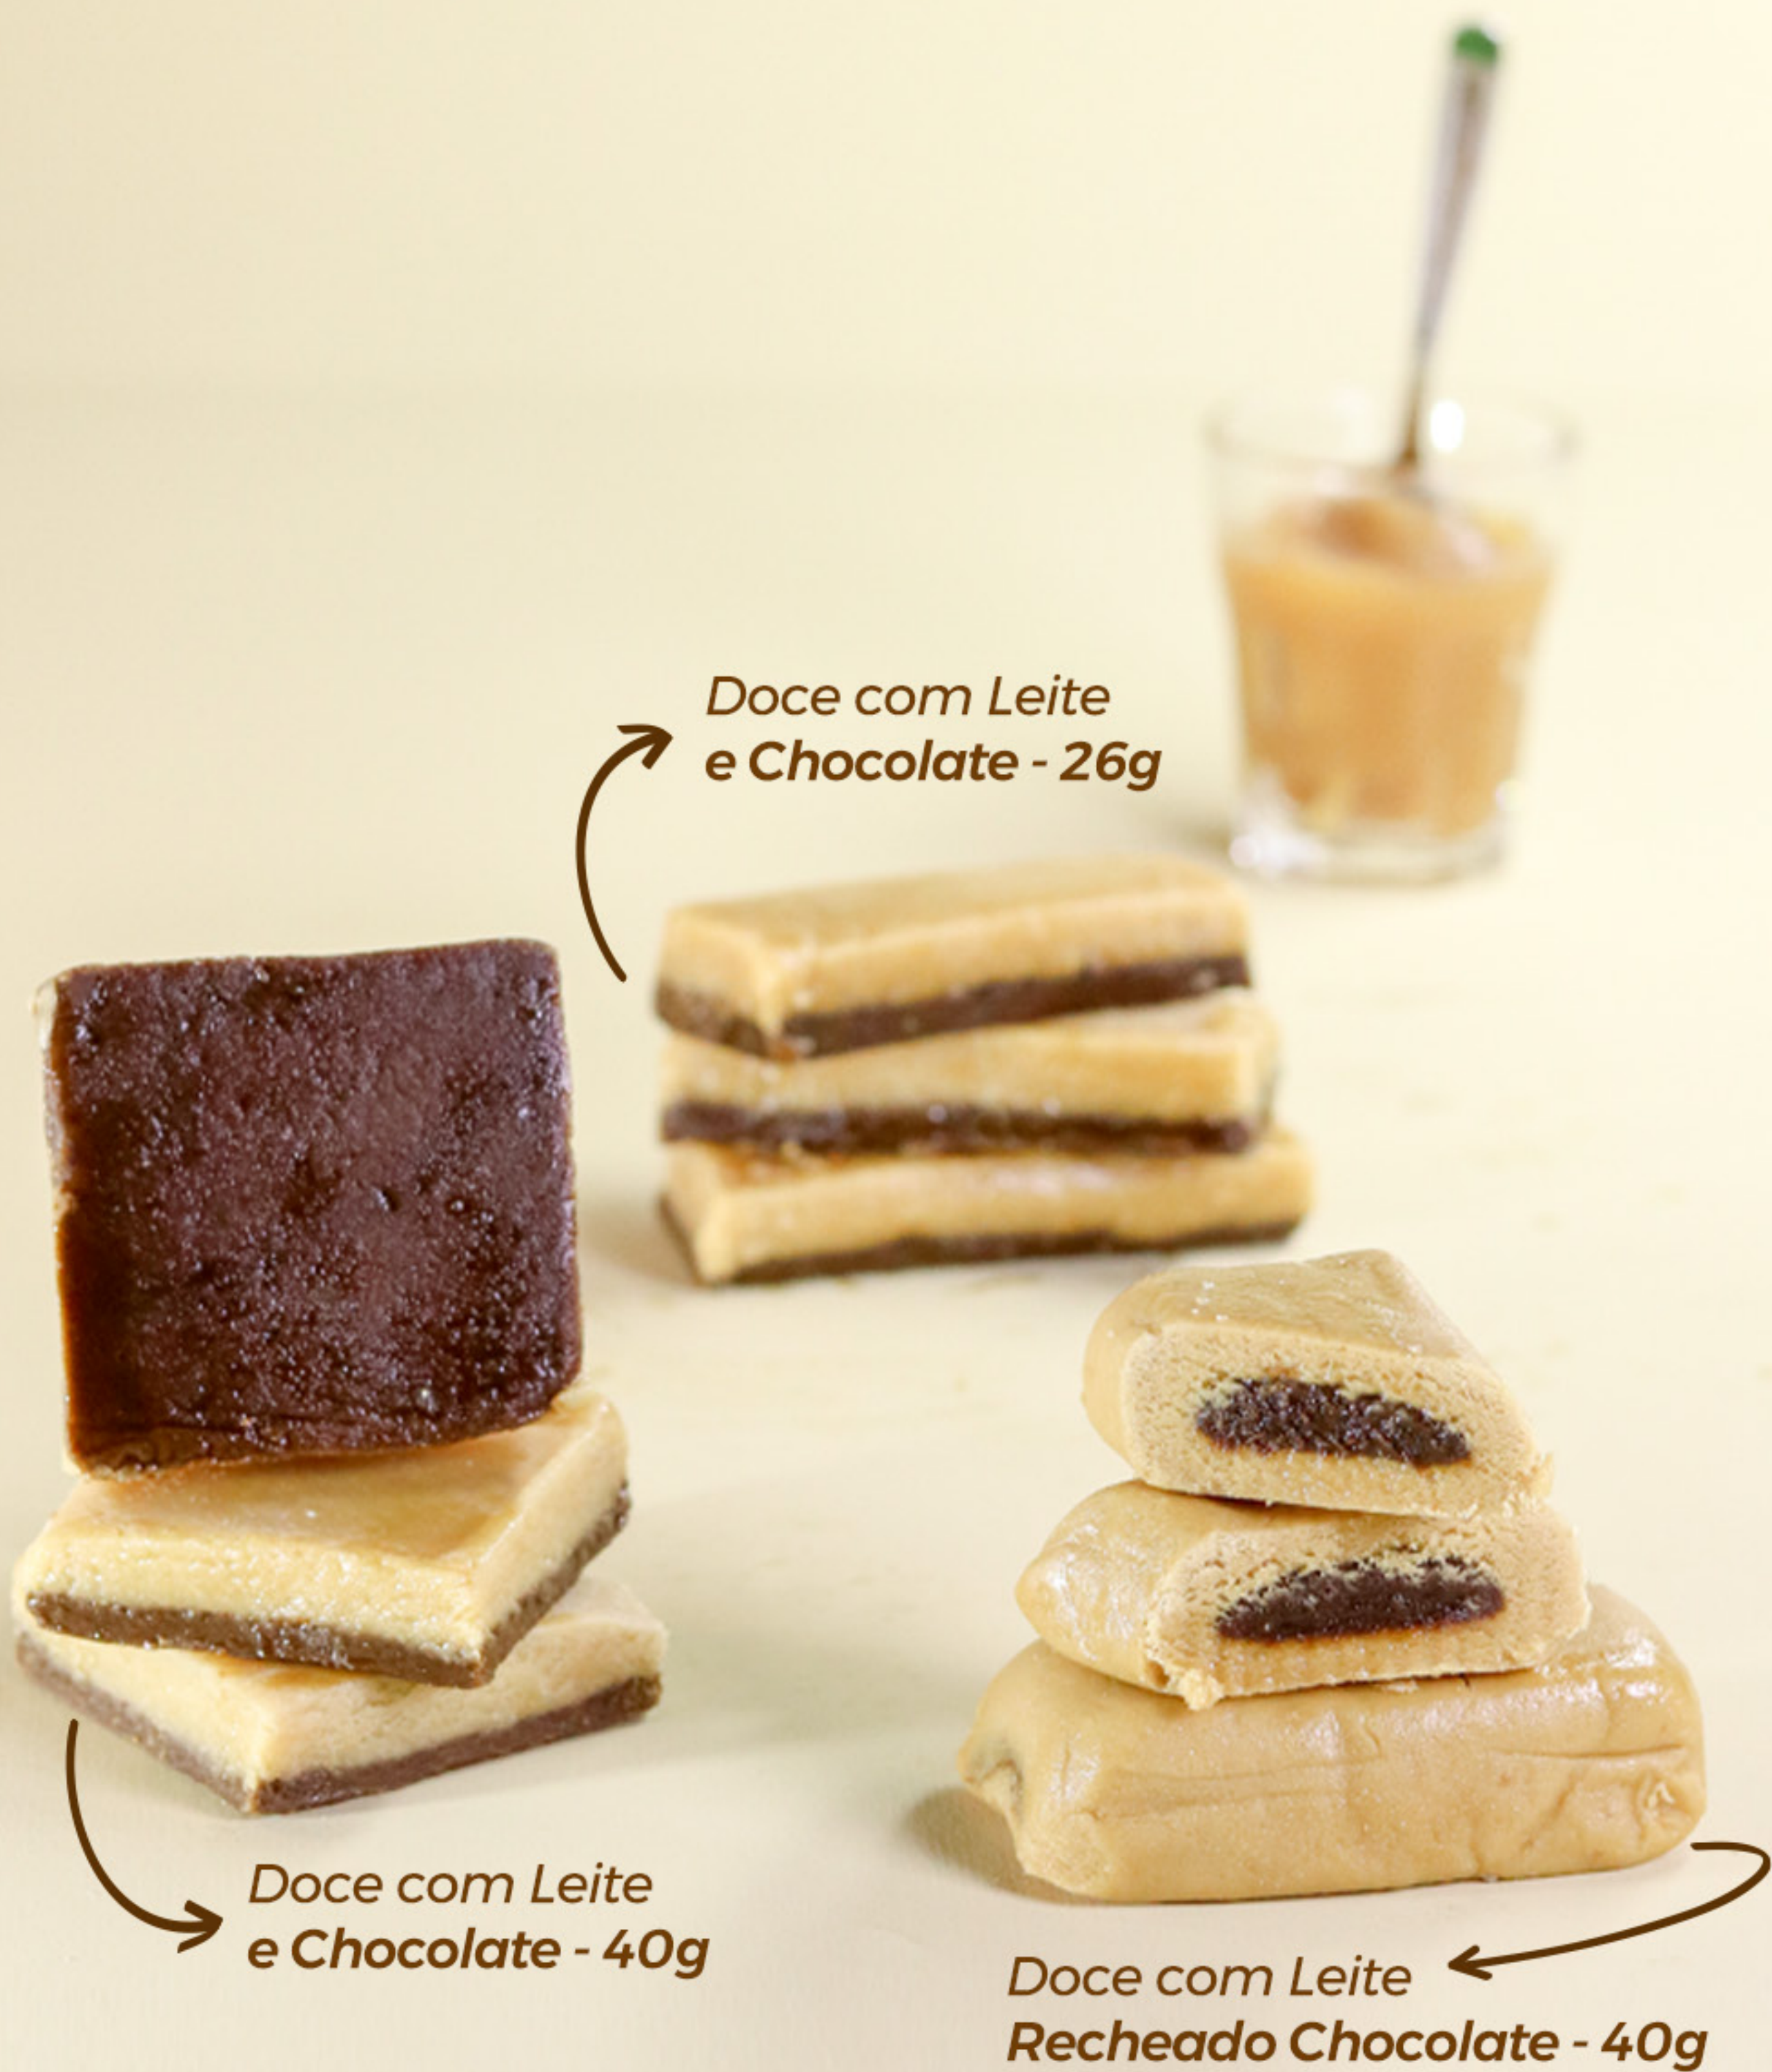

Doces Recheados Sobremesa a base de Abóbora

Doce de
Abóbora - 35g

Doce de
Abóbora - 51g

Delicioso
Recheio

SOBREMESA AB

Pote: **20 un. de 51g**

Caixa: **6 potes de 1020g**

Cód. de Barras: **789892279030-6**

Doce com Leite - 40g

Doce com Leite - 26g

Doce com Leite Cremoso - 30g

DOCE COM LEITE

Pote: **30 un. de 26g**
 Caixa: **12 potes de 780g**
 Cód. de barras: **789892279011-5**
 NCM: **1901.90.20**
 Cód. de Fábrica: **710**

DOCE COM LEITE

Pote: **20 un. de 40g**
 Caixa: **12 potes de 800g**
 Cód. de barras: **789892279008-5**
 NCM: **1901.90.20**
 Cód. de Fábrica: **10**

CHUP SABOR - DOCE DE LEITE

Pote: **50 un. de 30g**
 Caixa: **8 sacos de 1500g**
 Cód. de barras: **789649220006-5**
 NCM: **2106.90.90**
 Cód. de Fábrica: **155**

Doces com **LEITE**

Casados e Recheados

Doce com Leite
e Chocolate - 26g

Doce com Leite
e Chocolate - 40g

Doce com Leite
Recheado Chocolate - 40g

DOCE COM LEITE CASADO

Pote: **20 un. de 40g**
 Caixa: **12 potes de 800g**
 Cód. de barras: **789892279043-6**
 NCM: **1901.90.20**
 Cód. de Fábrica: **11**